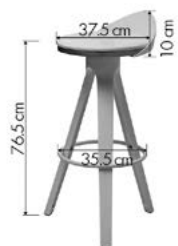

### Mange debout

- Plateau en bois MDF de 18 mm d'épaisseur
- Piètement en bois de hêtre massif avec repose-pieds en métal

90  
kg

GARANTIE  
2 ANS

ISO  
9001

BSCI

FSC-STD  
40-004-V 3.0

Accueil