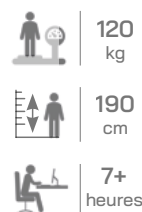

Matériaux

- Dossier en maille
- Assise en mousse injectée (50 kg/m³)
- Tissus retardateur de flamme
- Accoudoirs en nylon soft touch
- Pied en aluminium poli ou en nylon