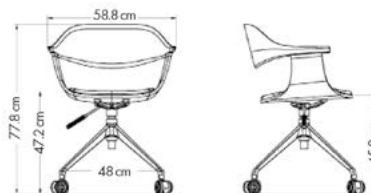

PAGE PRODUIT

90 kg

GARANTIE
3 ANS

ISO
9001

BSCI

FSC