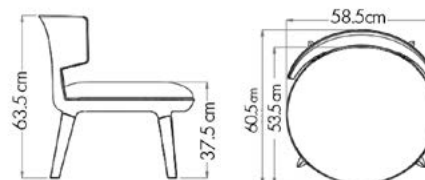

Matériaux

- Assise garnie de mousse (30 Kg/m³)
- Revêtement de coussin d'assise en tissu gris chiné
- Structure et piétement en polypropylène

PAGE PRODUIT

GARANTIE 3 ANS

BSCI

SEDEX