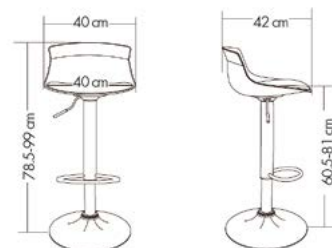

Matériaux

- Coque assise et dossier en polypropylène
- Assise en mousse et polyuréthane
- Pieds et repose-pied en acier chromé

90
kg