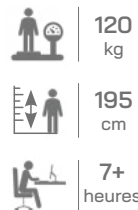

GARANTIE 5 ANS

ISO 9001

ISO 14001

BIFMAX.1

EN1335