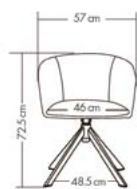

ARCO

La gamme de **petits fauteuils tout en rondeur** qui s'adapte à tous les usages grâce à un large choix de couleurs et de piètements, pour des espaces **totalemt personnalisés**

Tissu

- Page ROULETTES en ligne
- Page PIEDS MÉTAL en ligne
- Page PIEDS BOIS en ligne
- Page PYRAMIDAL en ligne