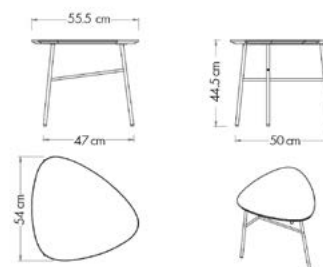

## Matériaux

- Plateau en bois MDF de 25 mm d'épaisseur et placage
- Piètement en bois massif

COULEUR	REF
Noir	GIRO1NR
Bois	GIRO1BS

GARANTIE 2 ANS

BSCI

SEDEX

## Matériaux

- Plateau en bois MDF de 18 mm d'épaisseur, stratifié HPL
- Piètement en acier peint en noir

Page produit en ligne

Lien vers le kit p. 162

GARANTIE 2 ANS

BSCI

SEDEX

Accueil