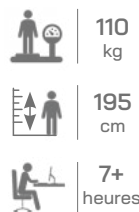

Matériaux

- Dossier en maille
- Assise en tissu
- Mousse (30 kg/m³)
- Accoudoirs en acier
  et polypropylène
- Pied en nylon noir

COULEUR

Noir

REF

PRX01NR