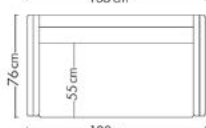

Coussins d'agrément

- 4 couleurs de revêtements tissés
- Rembourrage polyester

GARANTIE
3 ANS

ISO
9001

ISO
14001