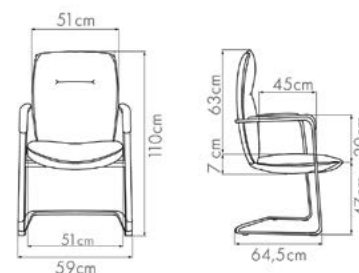

Matériaux

- Dossier et assise en cuir
- Mousse (35 kg/m³)
- Accoudoirs en aluminium chromé avec manchettes en cuir
- Piètement luge en aluminium chromé

COULEUR	REF
Gris	MAN02GR
Noir	MAN02NR

125
kg

195
cm