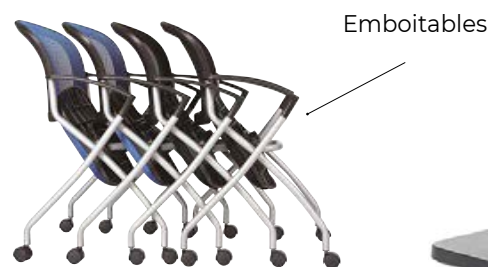

# SPACEMESH

Idéale pour tous les espaces de réunion, **flexible et modulable** grâce à ses roulettes et son assise rabattable

Page  
produit  
en ligne

Emboitables

Tablette rétractable

Assise rabattable

Tablette écri-  
toire  
en option