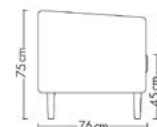

Coussins d'agrément

- 4 couleurs de revêtements tissés
- Rembourrage polyester

GARANTIE
3 ANS

ISO
9001

ISO
14001