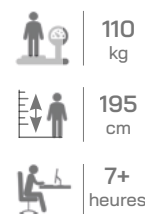

Matériaux

- Assise et dossier en polyuréthane
- Mousse injectée (55 kg/m³)
- Pied en aluminium poli

110
kg

195
cm

7+
heures