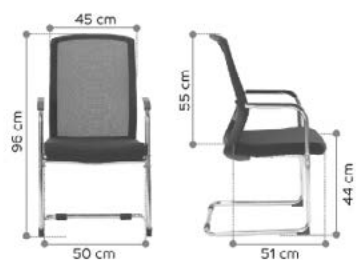

GARANTIE
3 ANS

BIFMAX5.1

EN1335