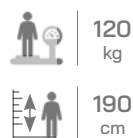

## Matériaux

- Dossier maille
- Assise en mousse (30 kg/m<sup>3</sup>)
- Accoudoirs en nylon noir
- Pieds en tube d'acier peint en noir

120  
kg

190  
cm

PAGE PRODUIT

GARANTIE  
2 ANS

ISO  
9001

ISO  
14001