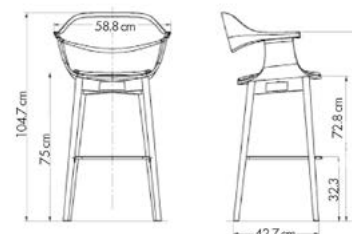

PAGE PRODUIT

90 kg

GARANTIE
3 ANS

ISO
9001

BSCI

FSC