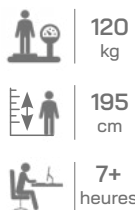

BARANTIE 5 ANS

ISO 9001

CTB 117

BIFMAX5.1

EN1335