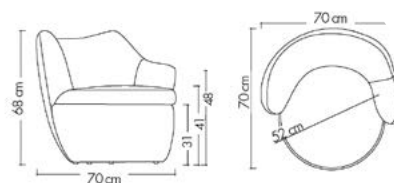

Matériaux

- Assises et dossiers en mousse (25 Kg/m³ et 22Kg/m³)
- Tissu polyester
- Structure en bois

GARANTIE
3 ANS

ISO
9001

ISO
14001

Page
CANAPÉ
en ligne

Page
FAUTEUIL
en ligne

Page
POUF
en ligne