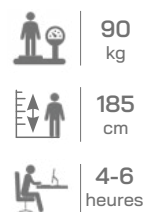

REF

CRAFT01NRGR

CRAFT01NRRE

90
kg

185
cm

4-6
heures