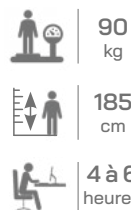

REF

SPA02NR

GARANTIE
2 ANS

ISO
9001

ISO
14001

BIFMAX5.1