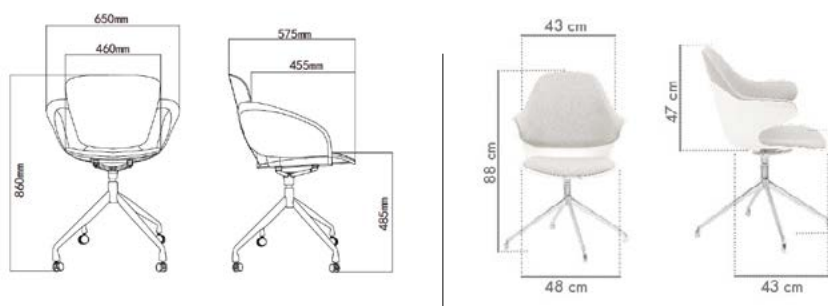

GARANTIE
3 ANS

ISO
9001

ISO
14001