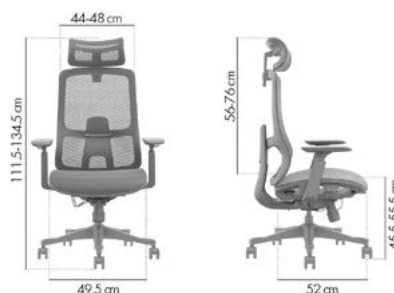

GARANTIE
5 ANS

CTB 117

EN1335