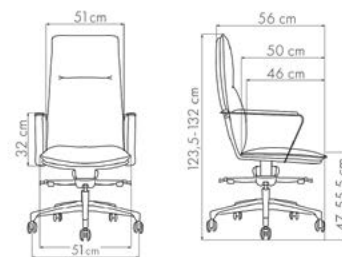

GARANTIE
5 ANS

BSCI