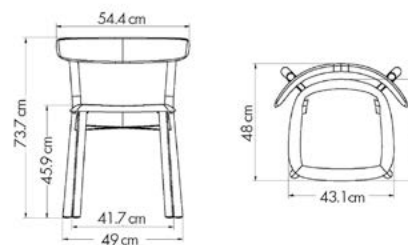

PAGE PRODUIT