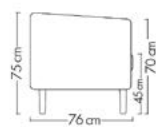

Coussins d'agrément

- 4 couleurs de revêtements tissés
- Rembourrage polyester

GARANTIE
3 ANS

ISO
9001

ISO
14001