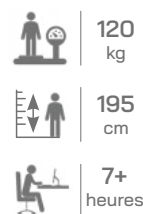

Matériaux

- Dossier en maille
- Assise en tissu retardateur de flamme
- Mousse injectée (55 kg/m³)
- Accoudoirs en nylon
- Pieds en nylon ou en aluminium poli