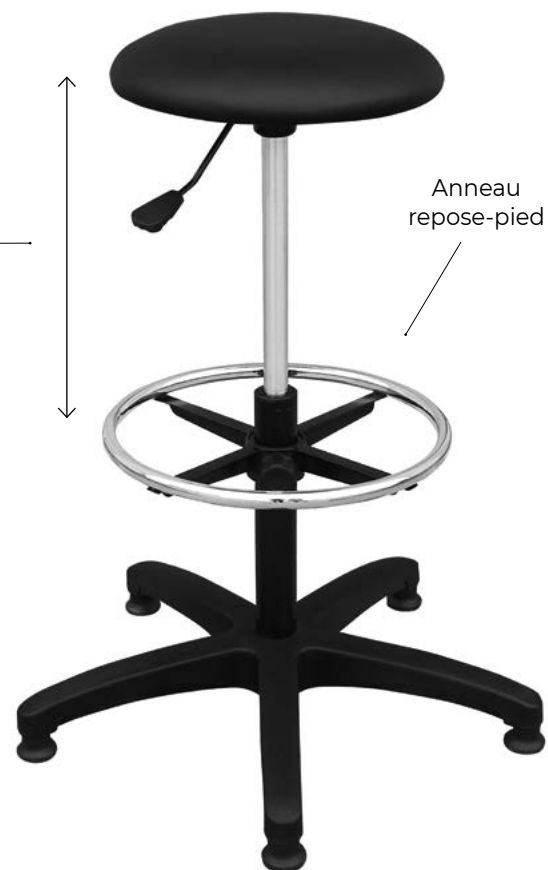

Anneau
repose-pied

Caractéristiques

- Assise réglable en hauteur
- Repose-pieds chromé réglable en hauteur
- Piètement sur patins

Matériaux

- Assise en mousse et polyuréthane
- Étoile en nylon
- Mousse densité (24 kg/m³)

COULEUR

Noir

REF

TAB01NR

90
kg

185
cm

-4
heures

Ø 36 CM

62 - 82 cm

GARANTIE
1AN