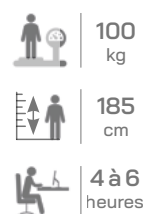

Matériaux

- Dossier, assise en polyuréthane
- Mousse (35 Kg/m³)
- Accoudoirs en acier avec manchettes en polyuréthane
- Structure tubulaire en acier chromé de diamètre 25 mm

COULEUR

Noir

REF

LUG01NR

100 kg

185 cm

4 à 6 heures