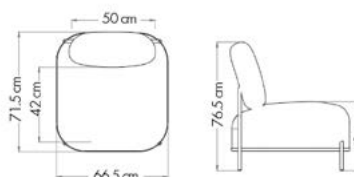

# KARRE

La collection Karre  
**toute en rondeur** apportera  
de la **douceur** à votre accueil  
ou votre espace de réception

Page  
CANAPÉ  
en ligne

Page  
FAUTEUIL  
en ligne

Tissu

GARANTIE  
3 ANS

BSCI