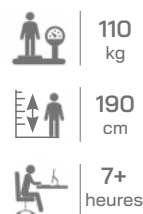

110
kg

190
cm

7+
heures