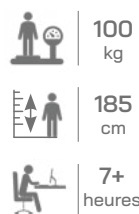

Matériaux

- Dossier en maille
- Assise mousse injectée (50 kg/m³) et tissu
- Accoudoirs et piètement en nylon