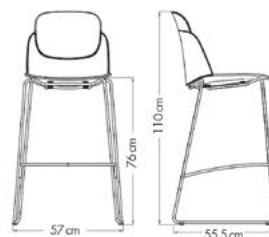

LOOPS

Un nouvelle collection de **chaises «coque» ultra modulables** et personnalisables grâce au choix de couleurs, de corps et de piètements, pour équiper tous les espaces de repas, réunion et accueil.

CHAISE
PYRAMIDALE
en ligne

CHAISE
PIEDS BOIS
en ligne

CHAISE
HAUTE
en ligne

NEW

3 piètements
possibles

GARANTIE
3 ANS

BSCI

SEDEX