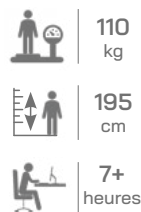

GARANTIE
5 ANS

CTB 117

EN1335