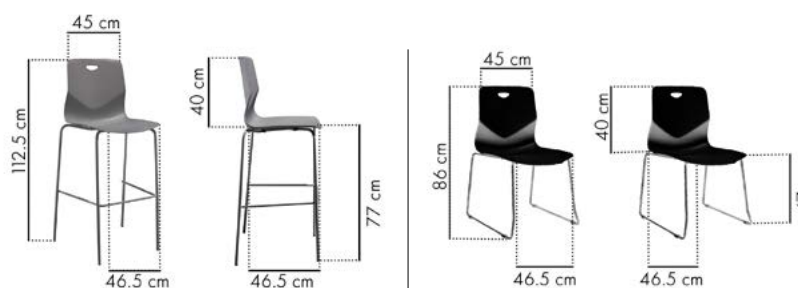

Matériaux

- Coque en polypropylène
- Pieds en métal peint blanc ou noir (diamètre 12 mm), ou Piètement chromé fenêtre (diamètre 12 mm)

90
kg

GARANTIE
3 ANS