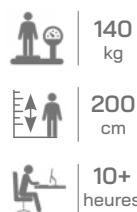

GARANTIE
5 ANS

ISO
9001

TISSUS NORMES
CA.TB117-2013

BIFMAX5.1