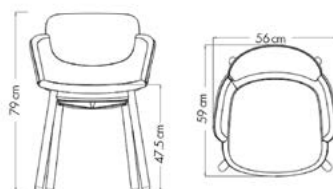

LOOPS

Un nouvelle collection de **chaises «coque» ultra modulables** et personnalisables grâce au choix de couleurs, de corps et de piètements, pour équiper tous les espaces de repas, réunion et accueil.

CHAISE
PYRAMIDALE
en ligne

CHAISE
PIEDS BOIS
en ligne

CHAISE
HAUTE
en ligne

NEW

3 piètements
possibles

GARANTIE
3 ANS

BSCI

SEDEX