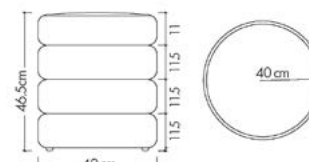

## Matériaux

- Assises et dossiers en mousse (25 Kg/m<sup>3</sup> et 22Kg/m<sup>3</sup>)
- Tissu polyester
- Structure en bois

GARANTIE  
3 ANS

ISO  
9001

ISO  
14001

Page  
CANAPÉ  
en ligne

Page  
FAUTEUIL  
en ligne