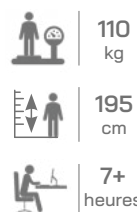

Matériaux

- Dossier en maille
- Assise en tissu retardateur de flamme
- Mousse injectée (55kg/m³)
- Accoudoirs en acier et nylon
- Pied en aluminium poli