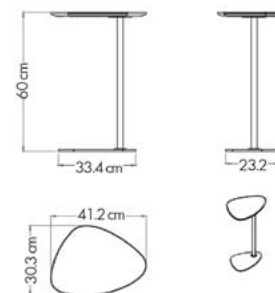

## Matériaux

- Plateau en chêne massif de 18 mm d'épaisseur
- Piètement en métal peint en noir

COULEUR

Noir et bois

REF

SPO01NR

GARANTIE  
2 ANS

BSCI