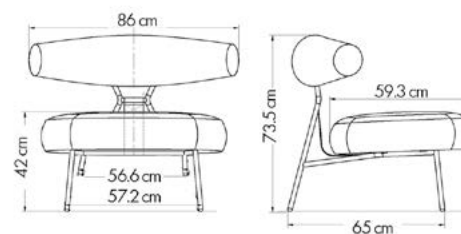

## Matériaux

- Assise et dossier garnis de mousse (36 Kg/m<sup>3</sup>)
- Revêtement en polyester
- Structure et piétement en tube d'acier peint en noir

100 kg

GARANTIE 3 ANS

ISO 9001

BSCI

FSC

Accueil