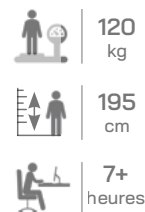

Matériaux

- Dossier et assise en polyuréthane
- Mousse (50 kg/m³)
- Accoudoirs en acier et nylon
- Pied en aluminium poli

COULEUR

Noir

REF

AZY01NR