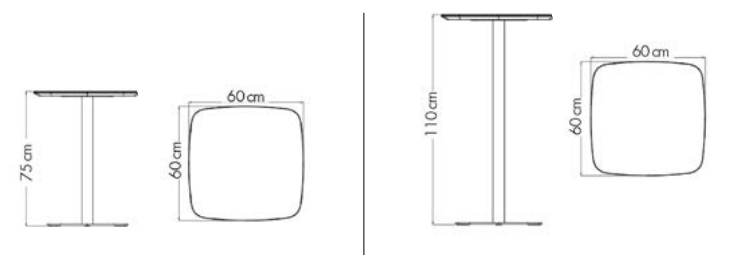

Matériaux

- Plateau en bois MDF de 25 mm d'épaisseur plaquage mélaminé
- Piètement en métal peint

GARANTIE
2 ANS

BSCI

SEDEX