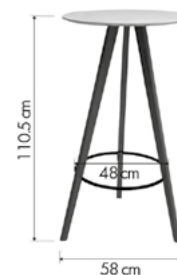

### Mange debout

- Plateau en bois MDF de 18 mm d'épaisseur
- Piètement en bois de hêtre massif avec repose-pieds en métal

90  
kg

GARANTIE  
2 ANS

ISO  
9001

BSCI

FSC-STD  
40-004-V 3.0

Accueil