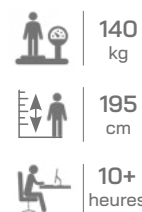

Matériaux

- Assise en mousse injectée (50Kg/m³) et tissu
- Dossier en maille
- Pied en aluminium poli

COULEUR

Noir

REF

ETRO2NR