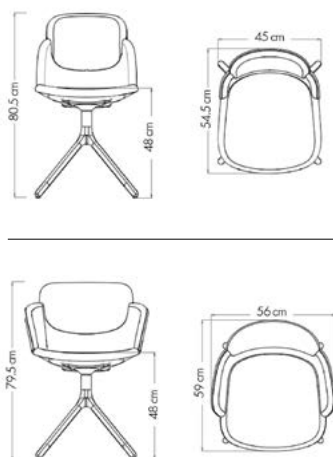

LOOPS

Un nouvelle collection de **chaises «coque» ultra modulables** et personnalisables grâce au choix de couleurs, de corps et de piètements, pour équiper tous les espaces de repas, réunion et accueil.

CHAISE
PYRAMIDALE
en ligne

CHAISE
PIEDS BOIS
en ligne

CHAISE
HAUTE
en ligne

NEW

3 piètements
possibles

GARANTIE
3 ANS

BSCI

SEDEX