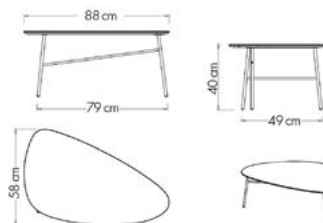

## Matériaux

- Plateau en bois MDF de 18 mm d'épaisseur, stratifié HPL
- Piètement en acier peint en noir

Page produit en ligne

Lien vers le kit p. 162

GARANTIE 2 ANS

BSCI

SEDEX

Accueil