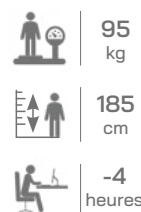

GARANTIE
2 ANS

ISO
9001

ISO
14001