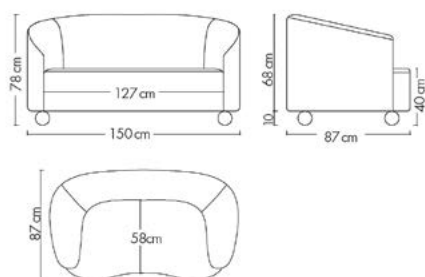

## Matériaux

- Assises et dossiers en mousse (25 Kg/m<sup>3</sup> et 22Kg/m<sup>3</sup>)
- Tissu polyester
- Structure en bois

GARANTIE  
3 ANS

ISO  
9001

ISO  
14001

Page  
CANAPÉ  
en ligne

Page  
FAUTEUIL  
en ligne