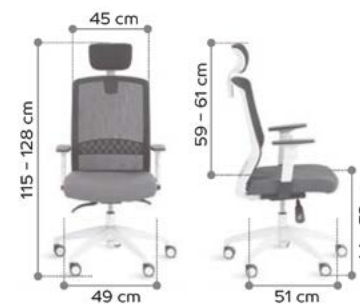

GARANTIE
3 ANS

BIFMAX5.1

EN1335