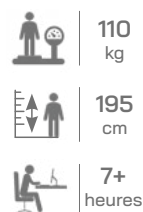

CORPS

Blanc

COULEUR

Gris

REF

TCY02GR

PAGE PRODUIT