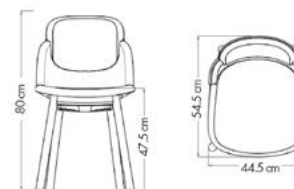

LOOPS

Un nouvelle collection de **chaises «coque» ultra modulables** et personnalisables grâce au choix de couleurs, de corps et de piètements, pour équiper tous les espaces de repas, réunion et accueil.

CHAISE
PYRAMIDALE
en ligne

CHAISE
PIEDS BOIS
en ligne

CHAISE
HAUTE
en ligne

NEW

3 piètements
possibles

GARANTIE
3 ANS

BSCI

SEDEX